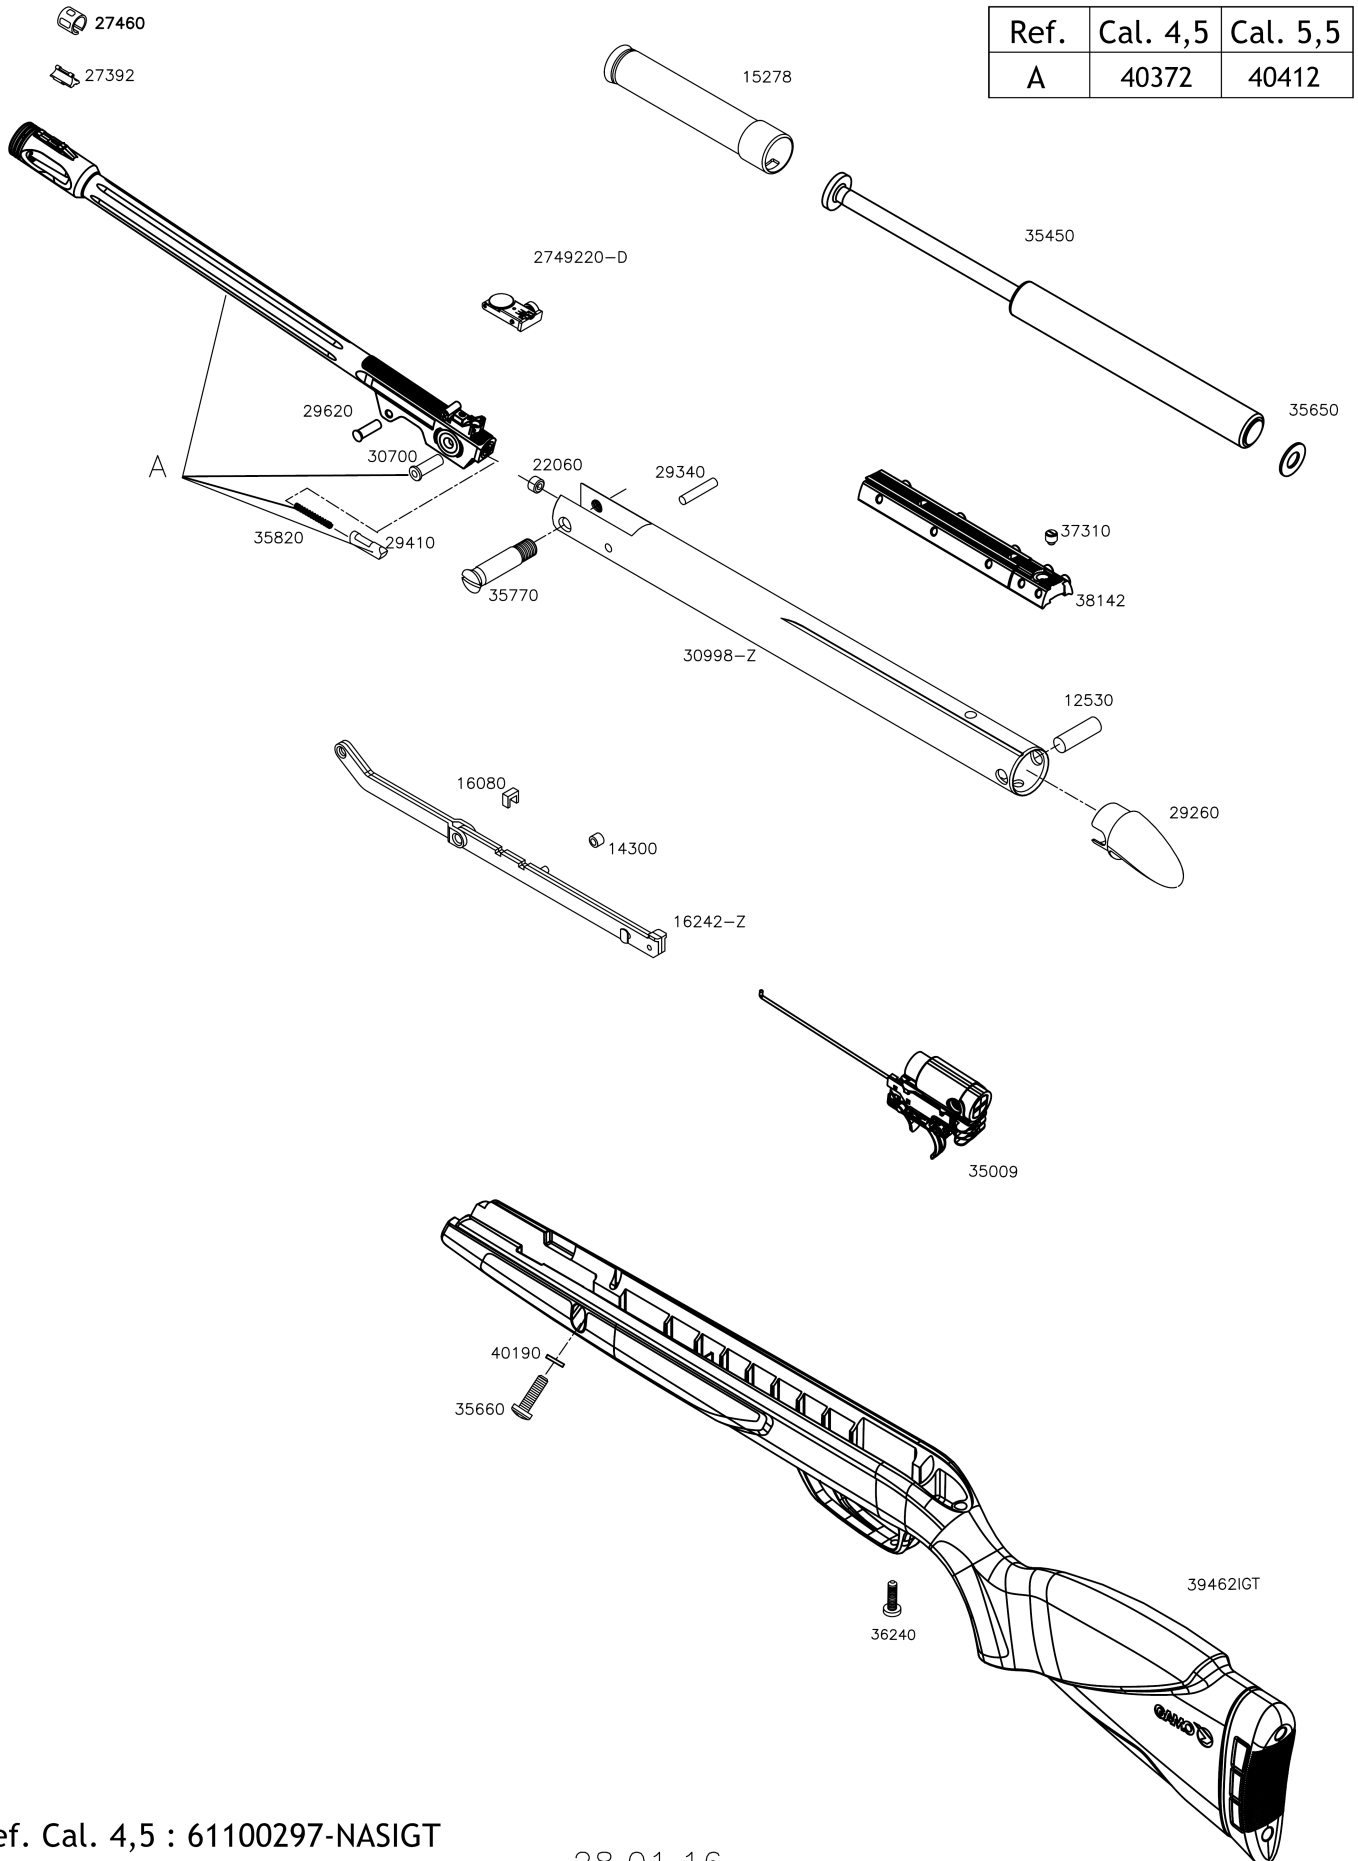

# BLACK 1000-AS IGT

Ref.	Cal. 4,5	Cal. 5,5
A	40372	40412

Ref. Cal. 4,5 : 61100297-NASIGT  
 Ref. Cal. 5,5 : 6110029755-NASIGT

28.01.16