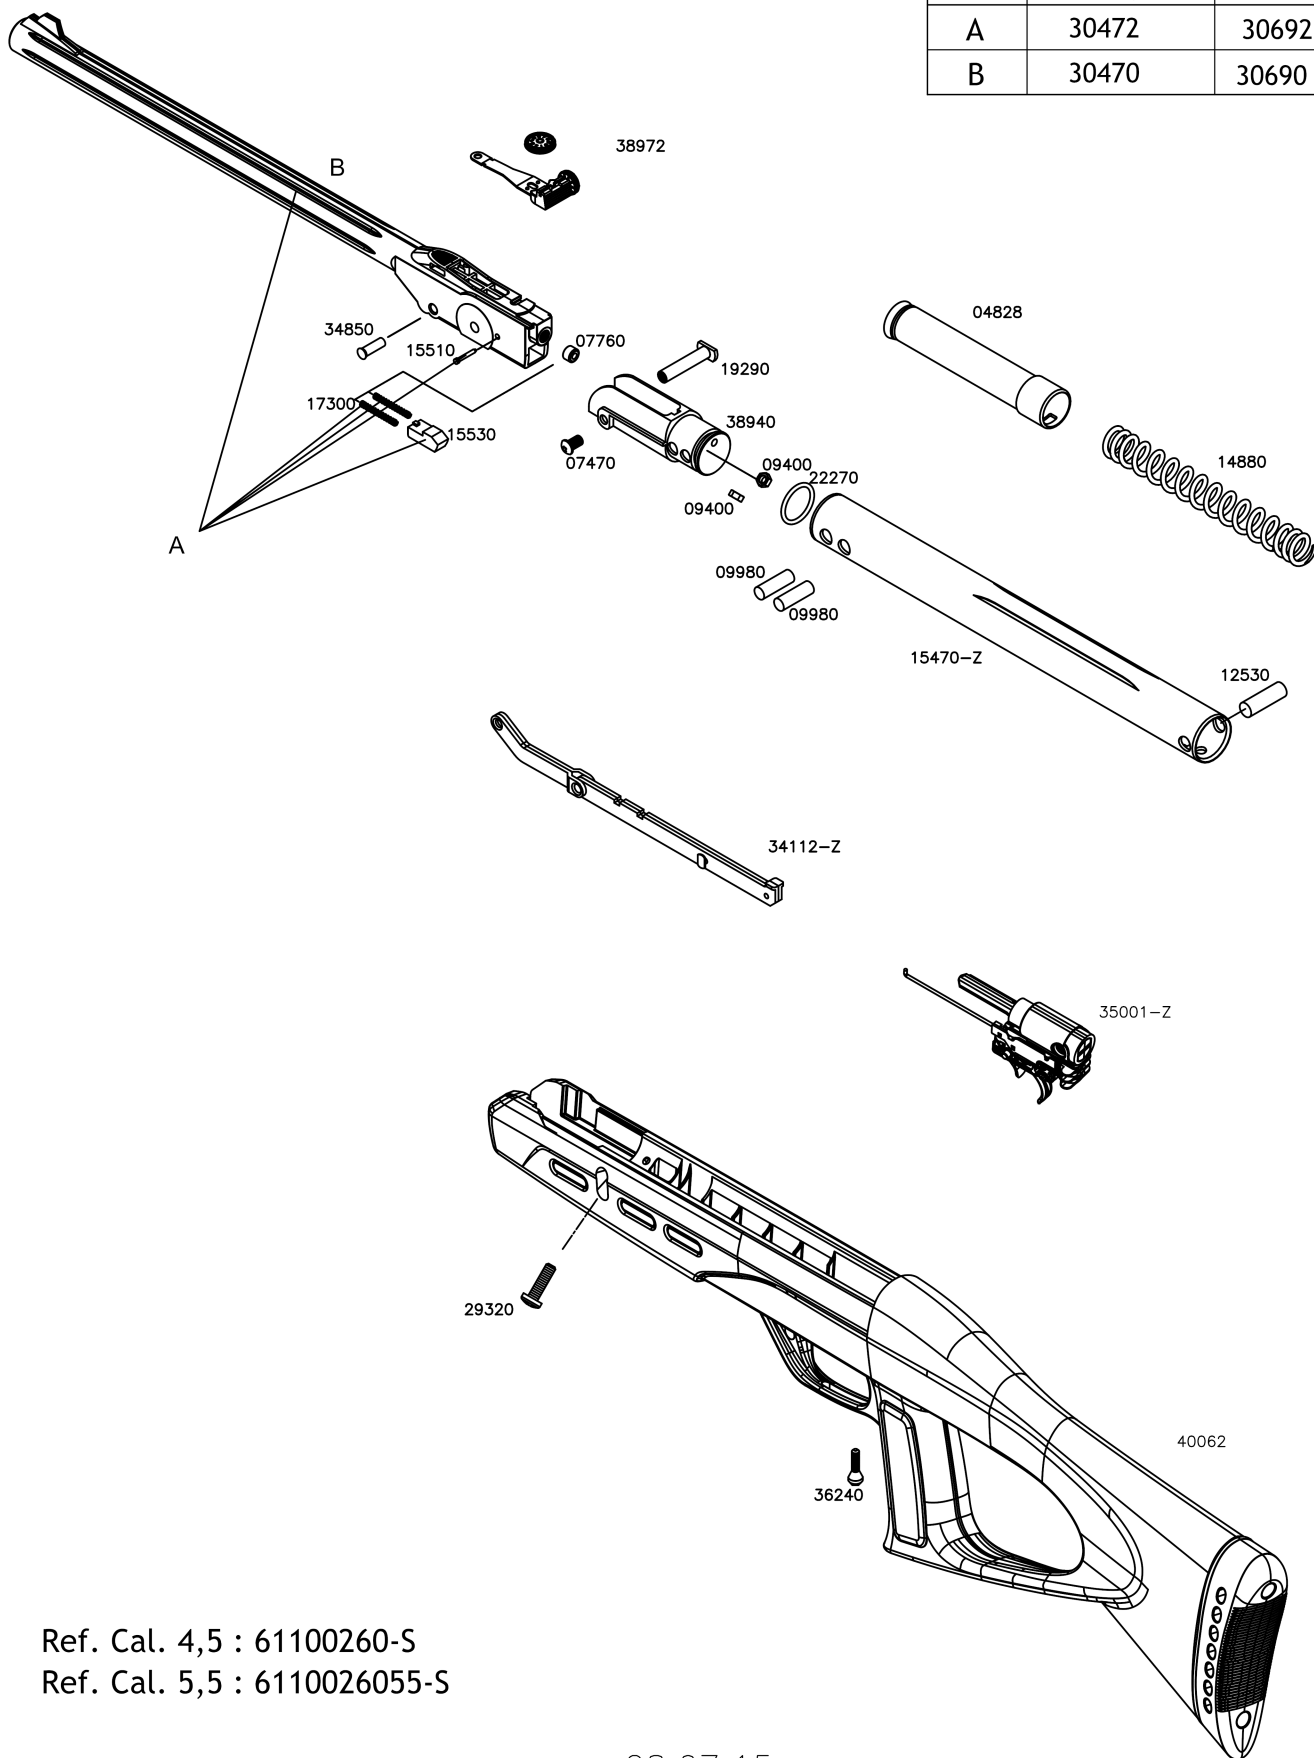

# DELTA FOX GT SPYDER

Ref.	Cal. 4,5	Cal. 5,5
A	30472	30692
B	30470	30690

Ref. Cal. 4,5 : 61100260-S  
 Ref. Cal. 5,5 : 6110026055-S

28.07.15