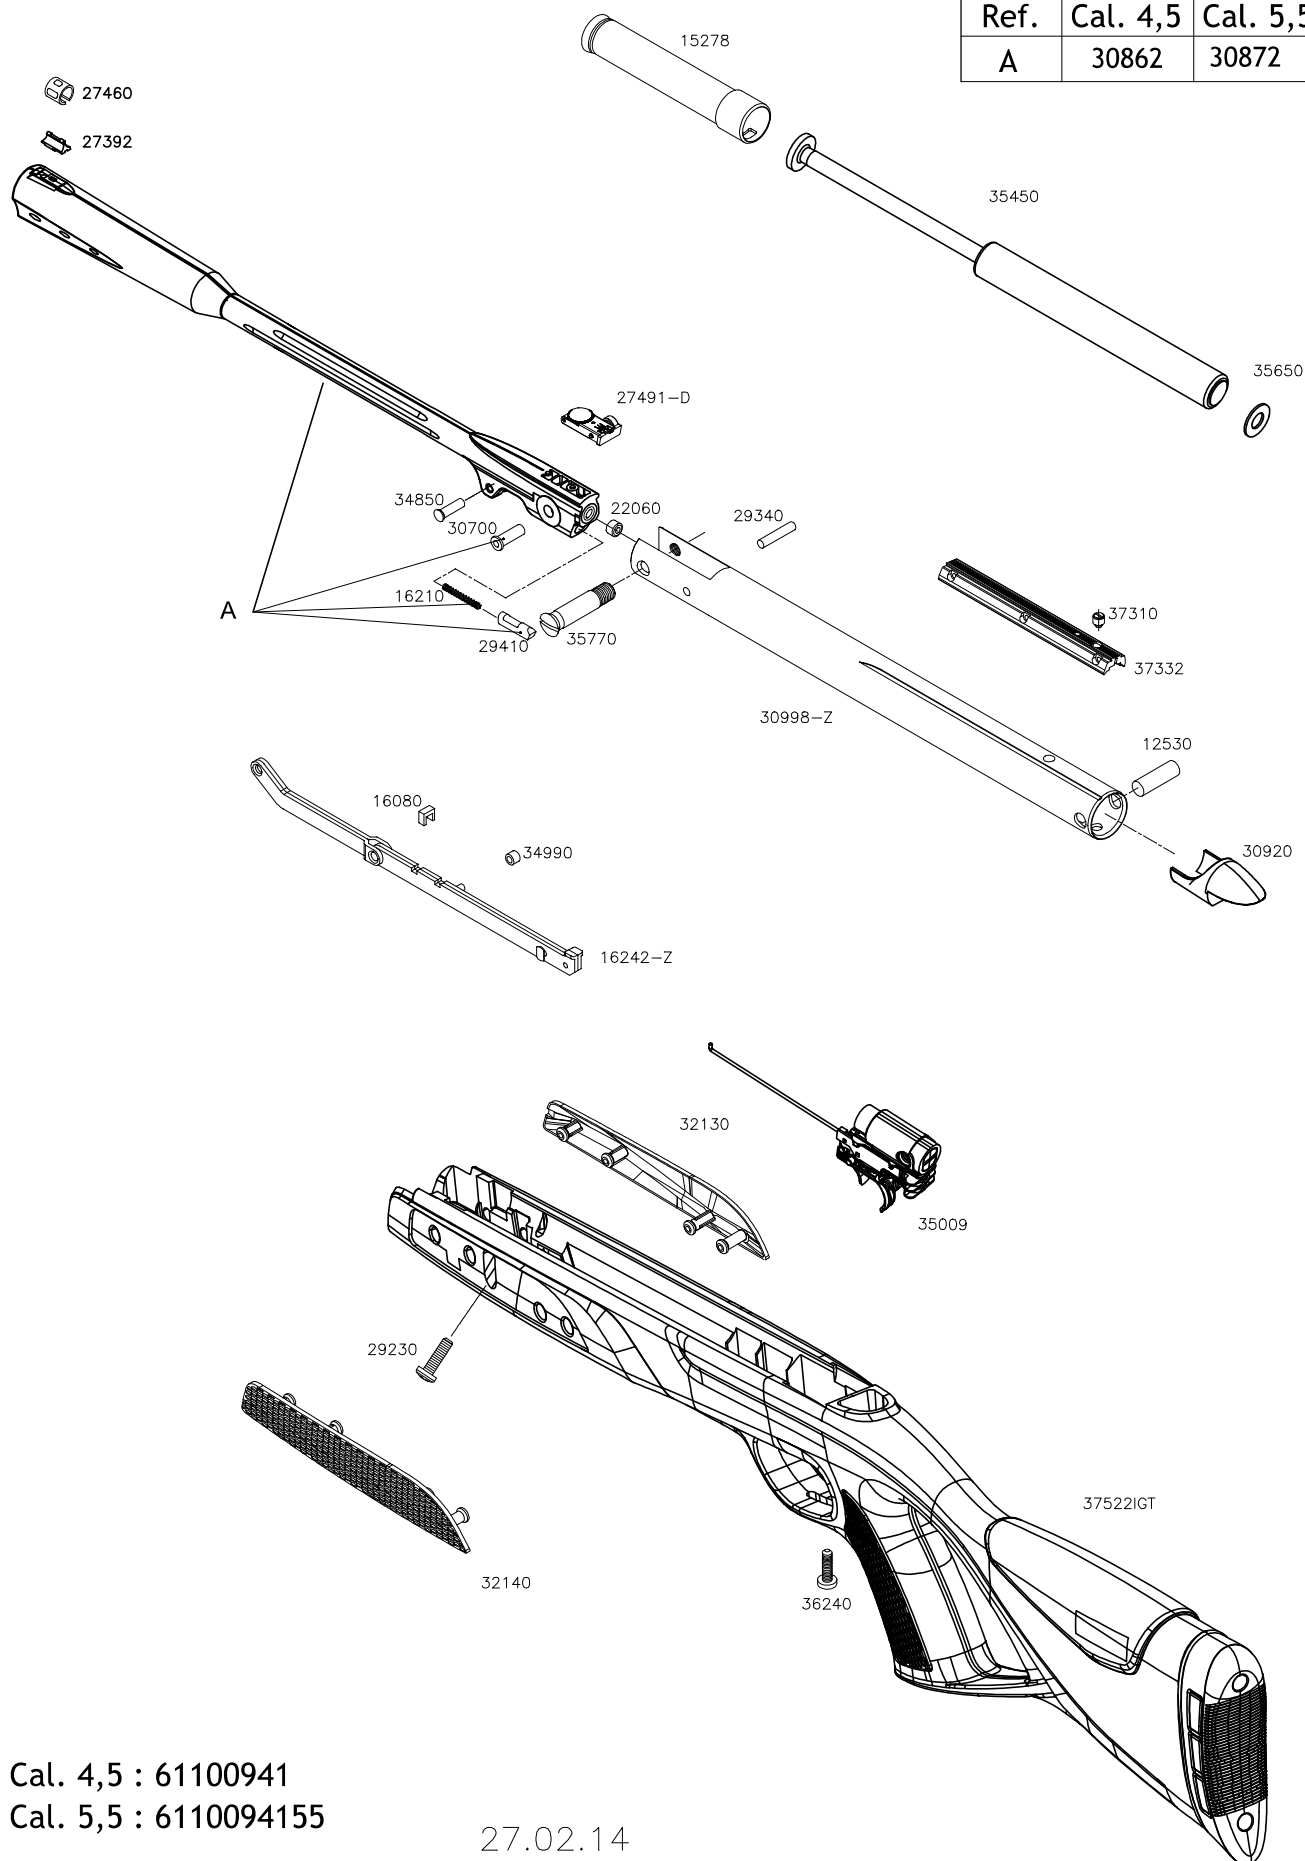

# ELITE WHISPER IGT

Ref.	Cal. 4,5	Cal. 5,5
A	30862	30872

Ref. Cal. 4,5 : 61100941  
 Ref. Cal. 5,5 : 6110094155

27.02.14