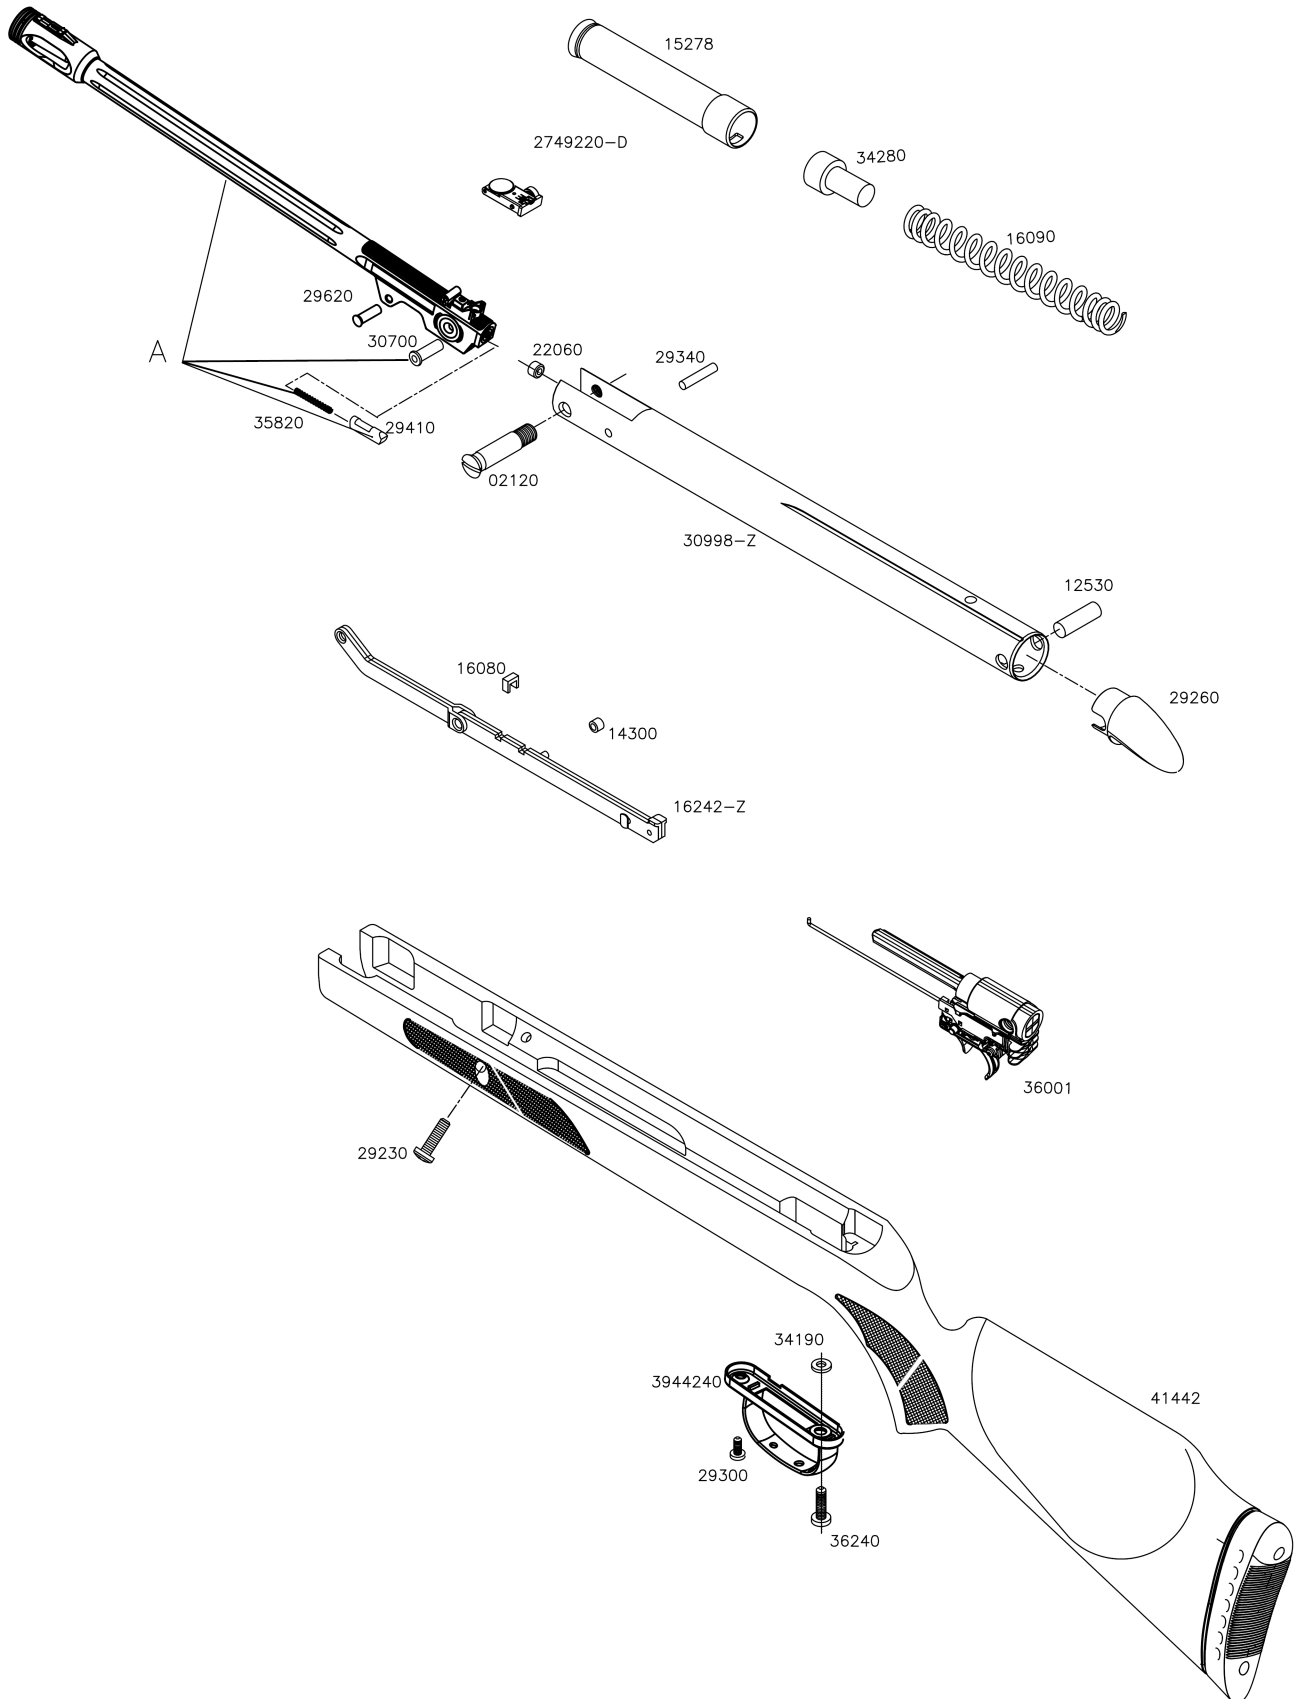

HUNTER 440-AS

27460

27392

Ref.	Cal. 4,5	Cal. 5,5
A	40372	40412

Ref. Cal. 4,5 : 6110056-NAS
 Ref. Cal. 5,5 : 611005655-NAS

28.01.16