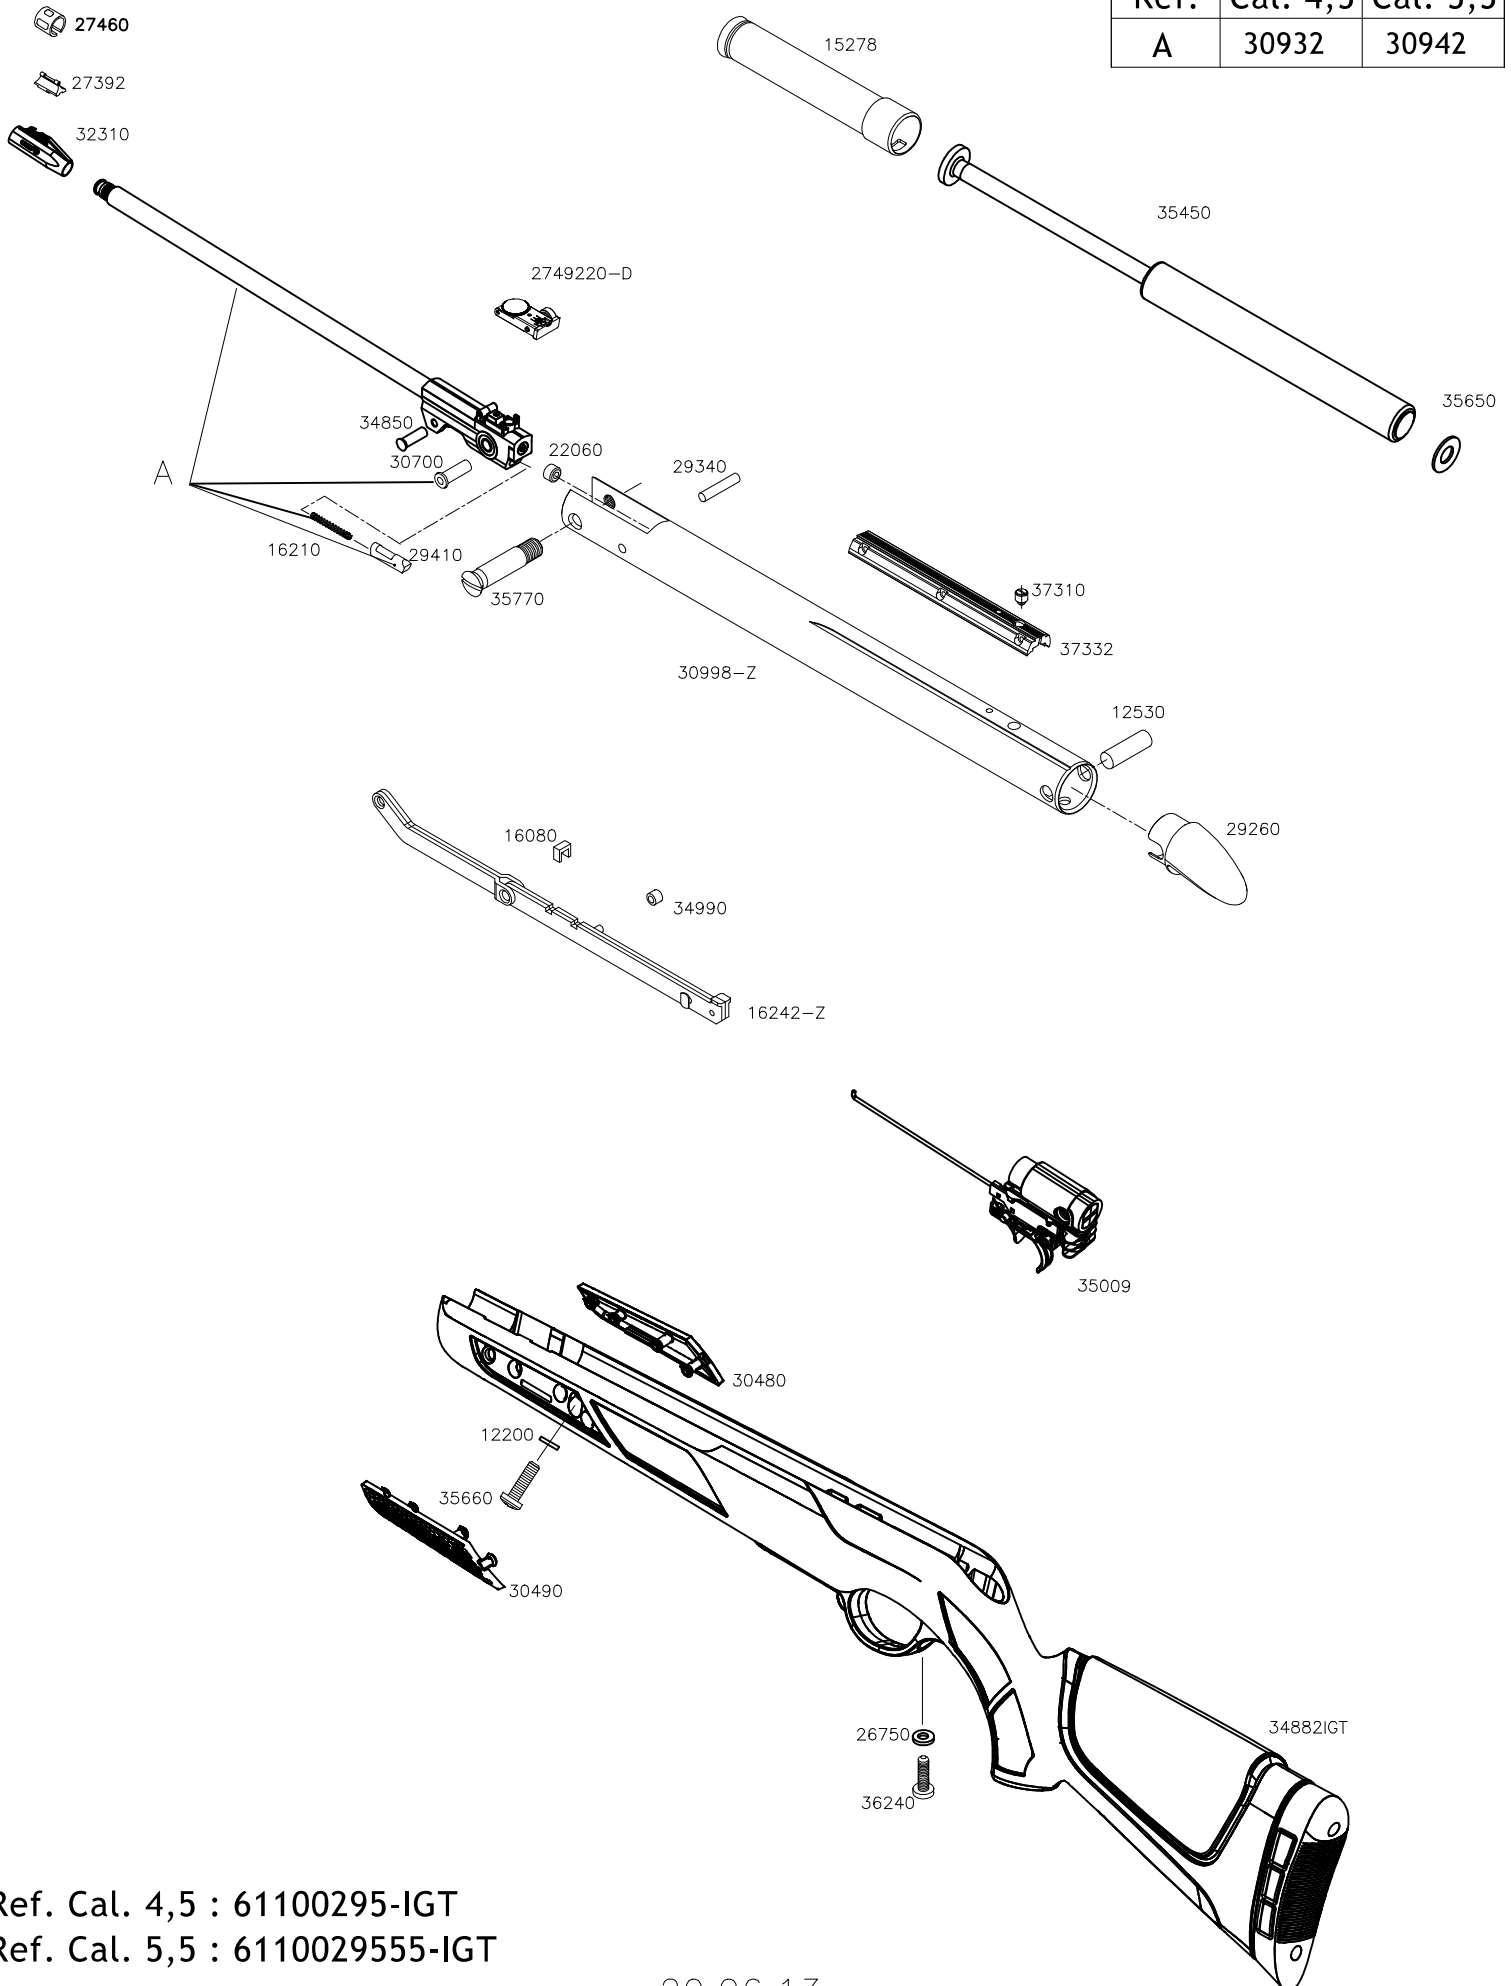

SHADOW IGT

Ref.	Cal. 4,5	Cal. 5,5
A	30932	30942

Ref. Cal. 4,5 : 61100295-IGT
 Ref. Cal. 5,5 : 6110029555-IGT

20.06.13