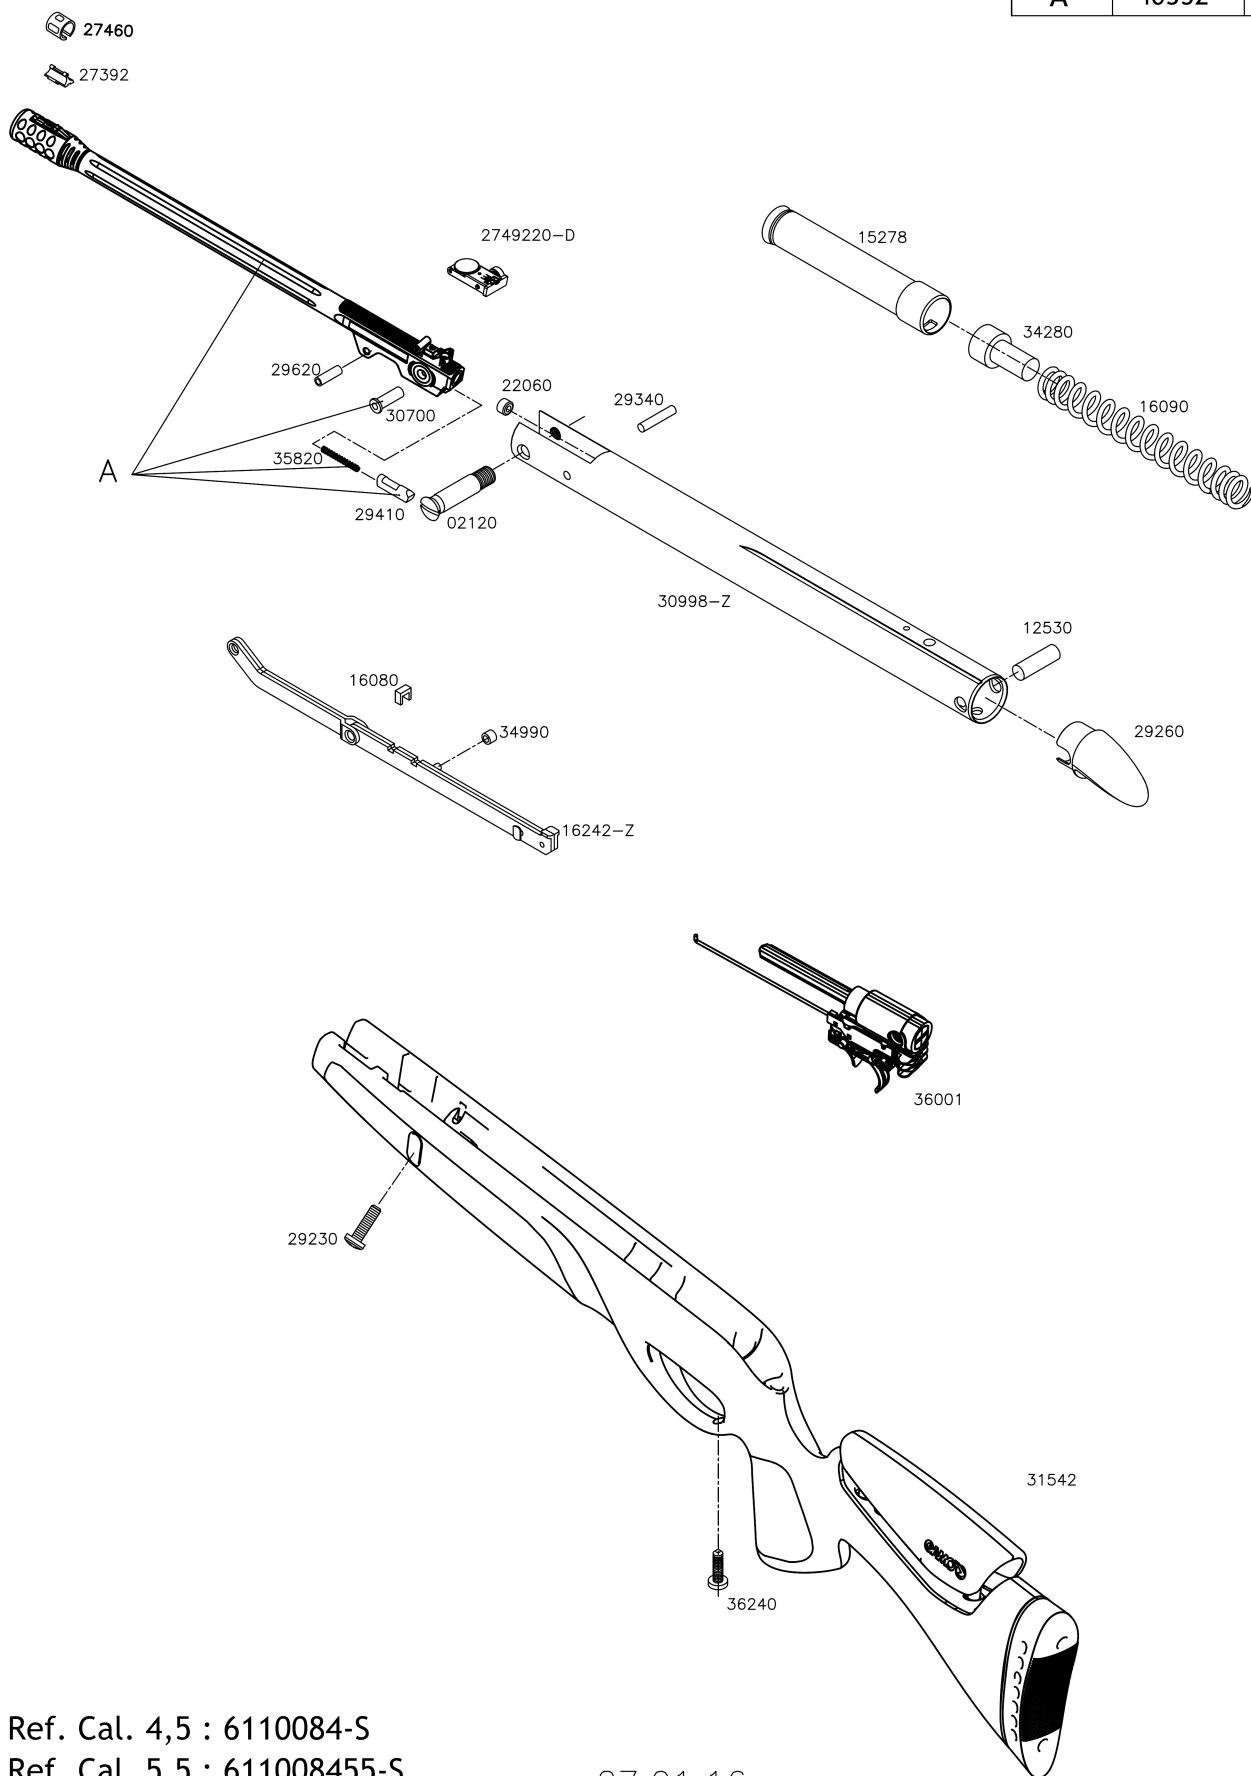

SOCOM STORM

Ref.	Cal. 4,5	Cal. 5,5
A	40352	40392

Ref. Cal. 4,5 : 6110084-S
 Ref. Cal. 5,5 : 611008455-S

27.01.16