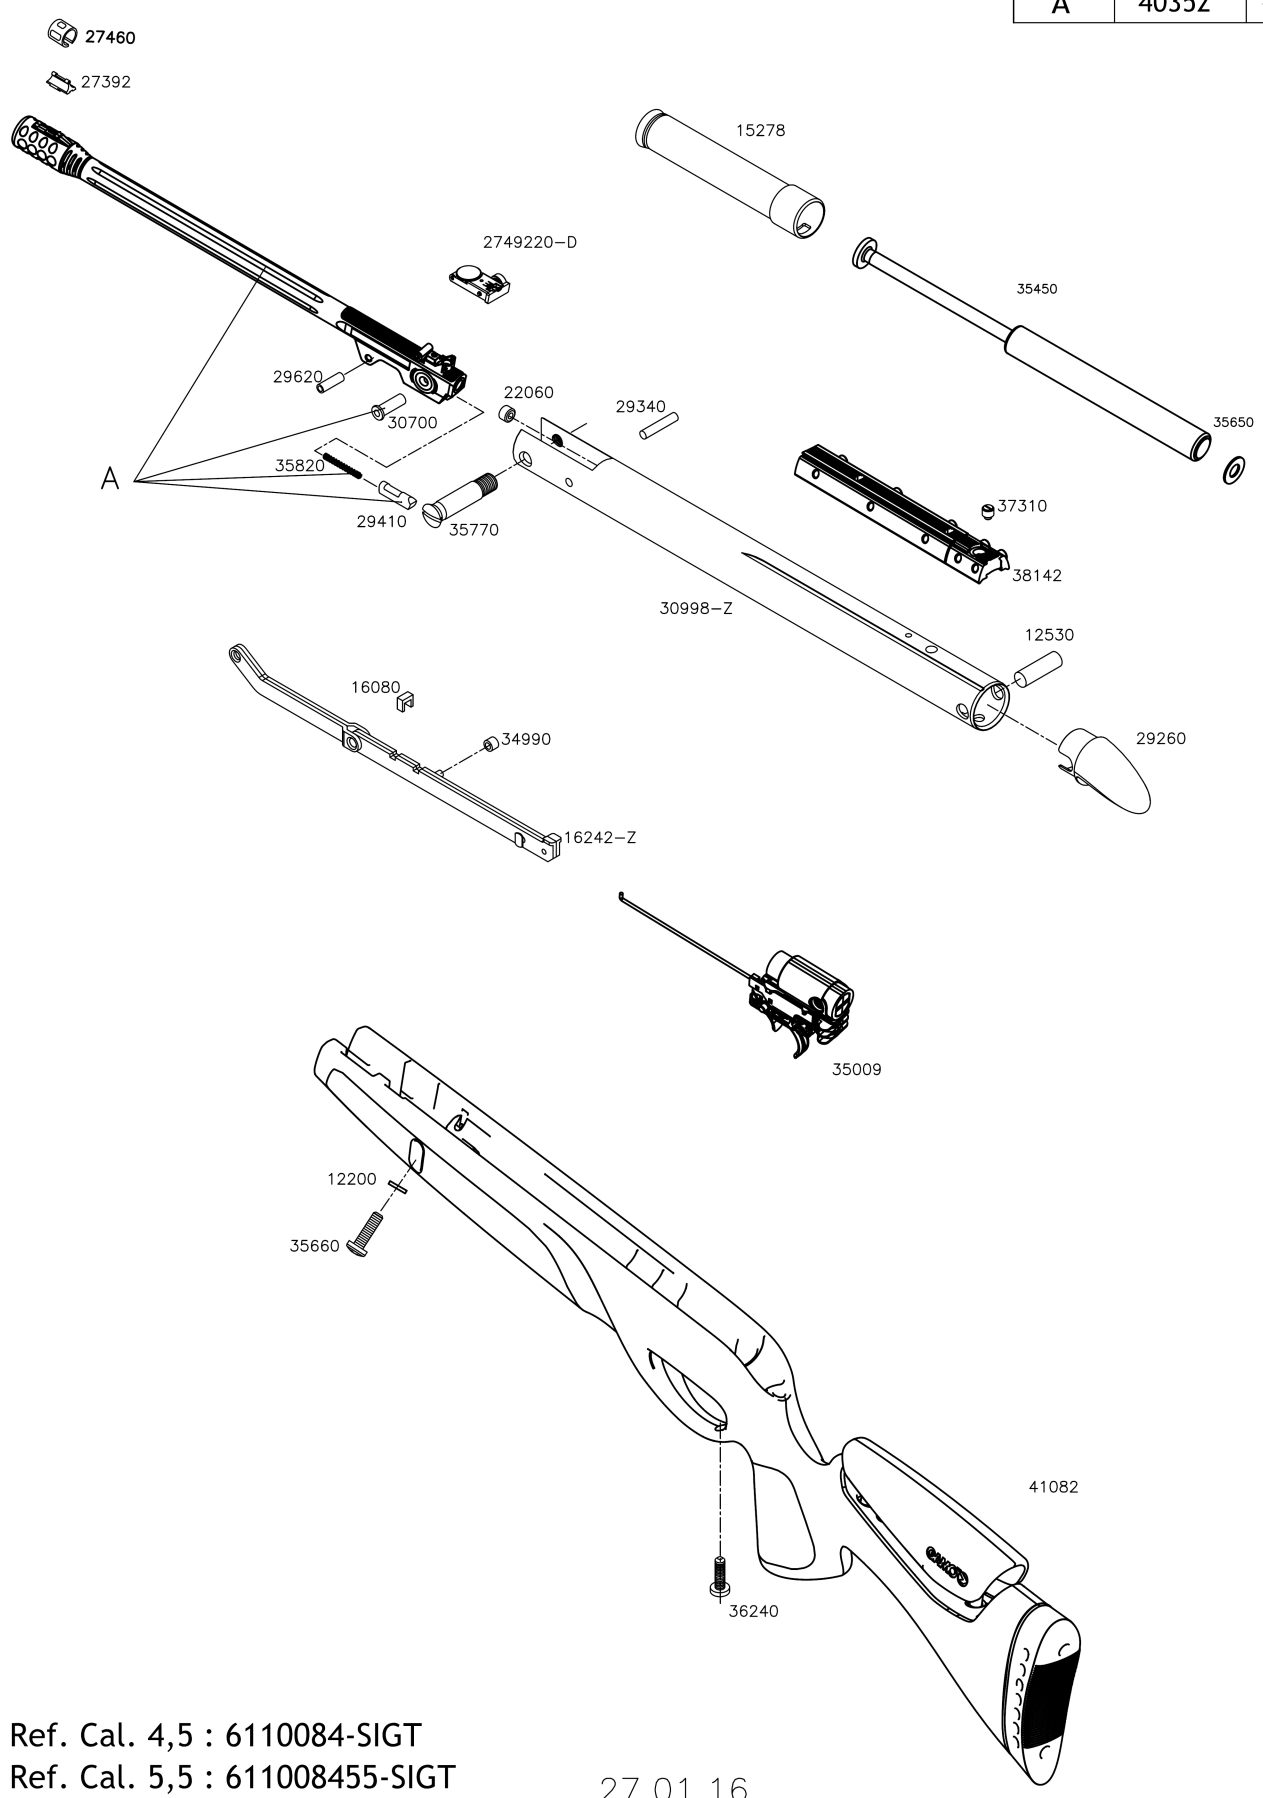

SOCOM STORM IGT **GAMO**®

Ref.	Cal. 4,5	Cal. 5,5
A	40352	40392

Ref. Cal. 4,5 : 6110084-SIGT
 Ref. Cal. 5,5 : 611008455-SIGT

27.01.16