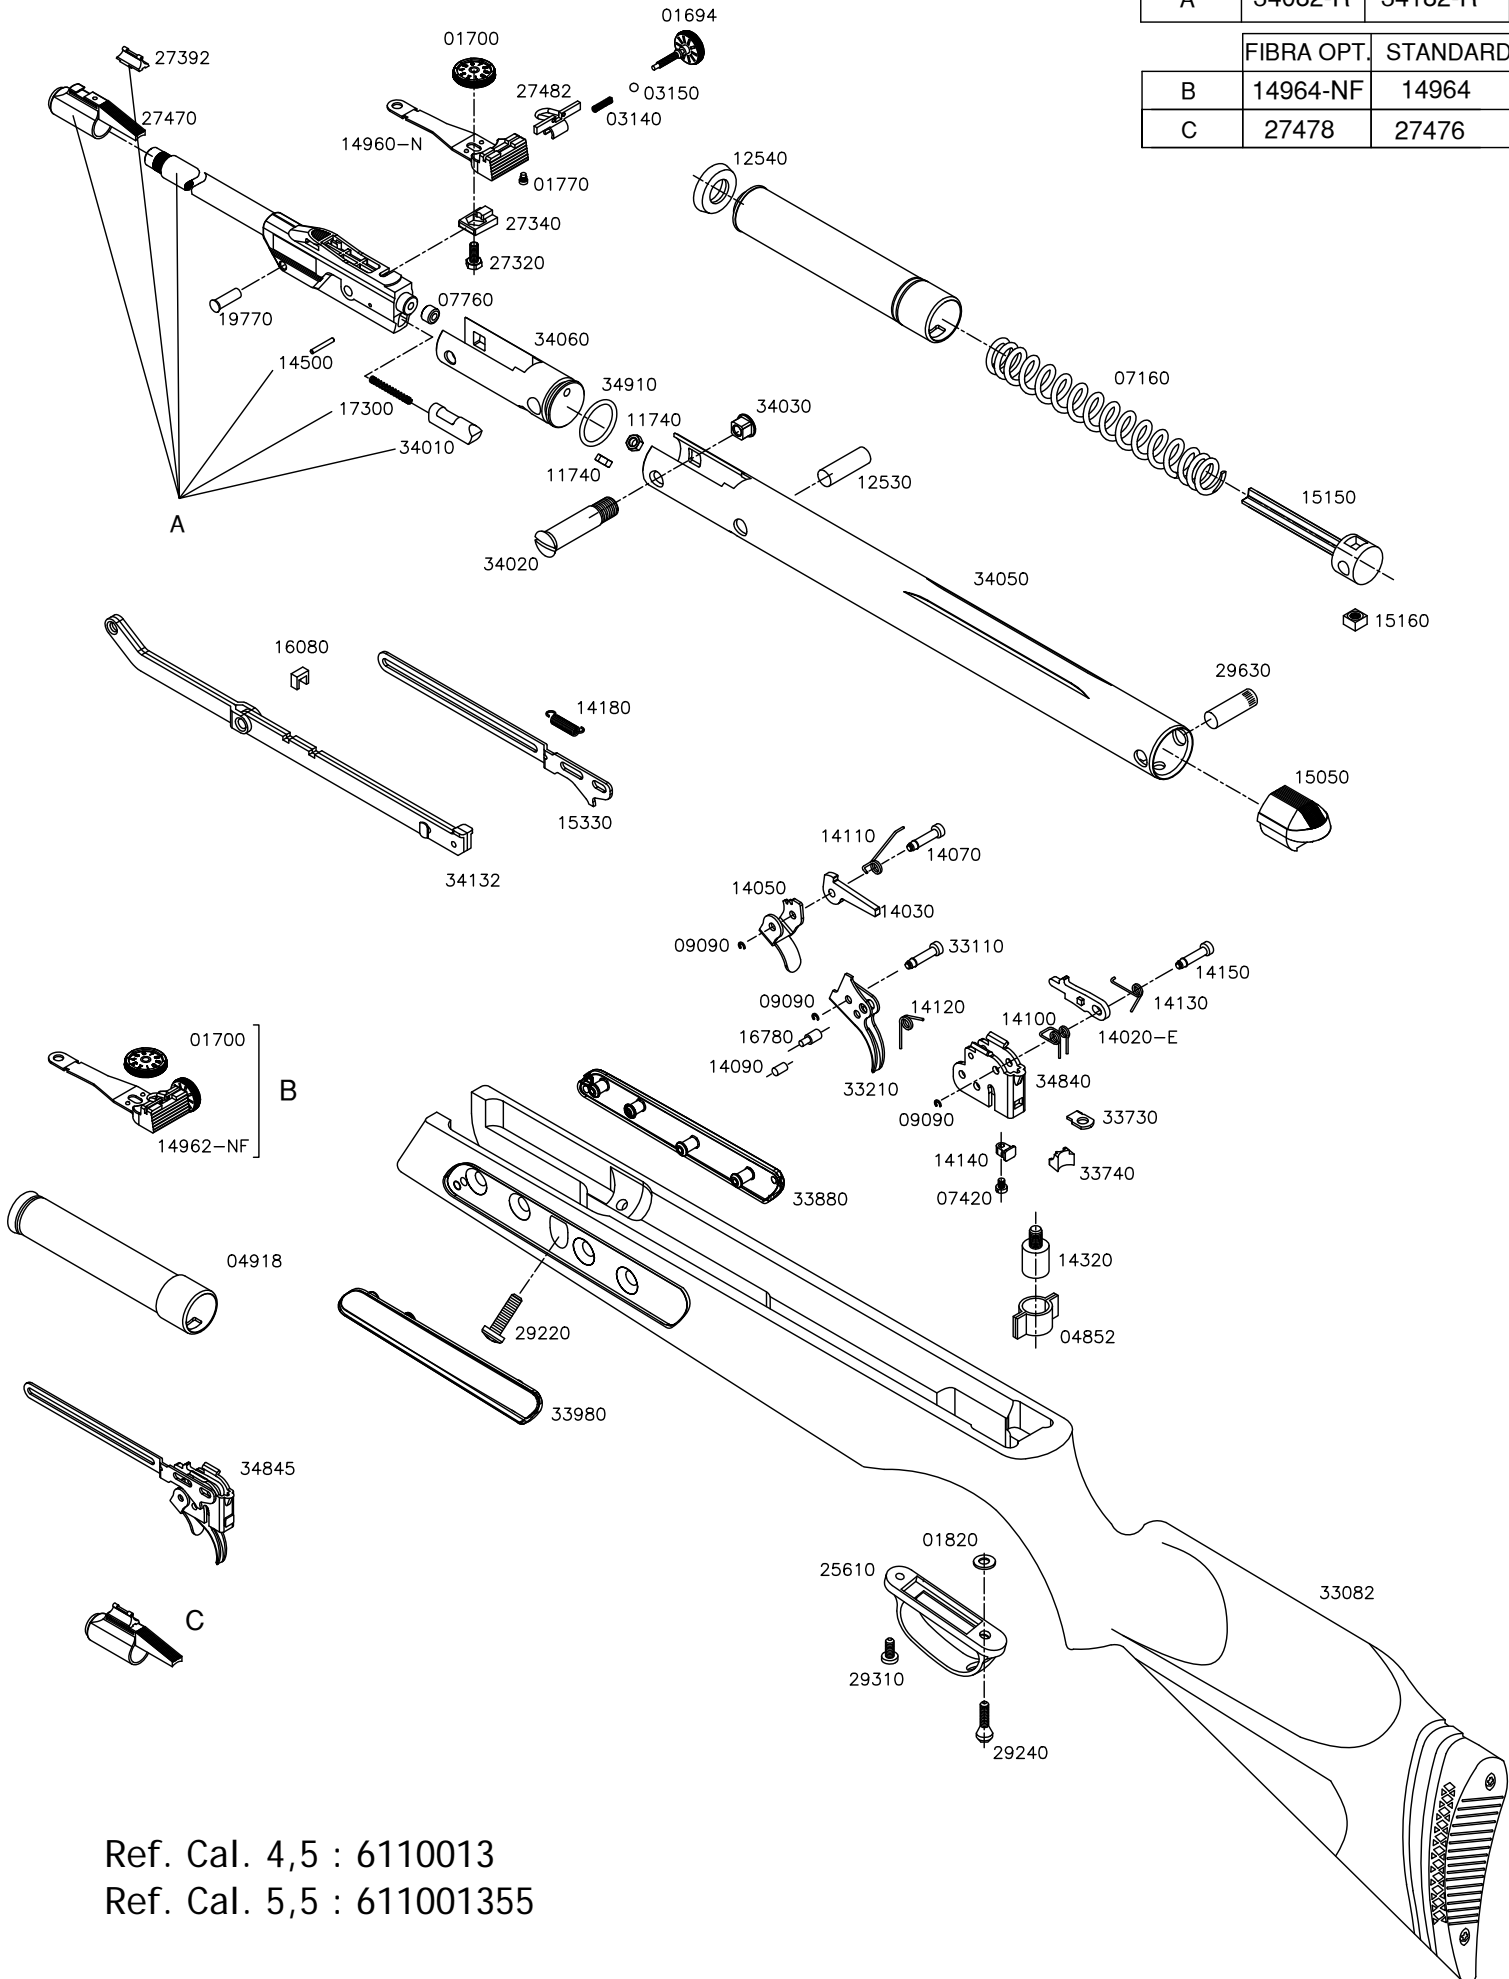

# SHADOW 640

Ref.:	Cal. 4.5	Cal. 5.5
A	34082-R	34182-R
	FIBRA OPT.	STANDARD
B	14964-NF	14964
C	27478	27476

Ref. Cal. 4,5 : 6110013  
 Ref. Cal. 5,5 : 611001355