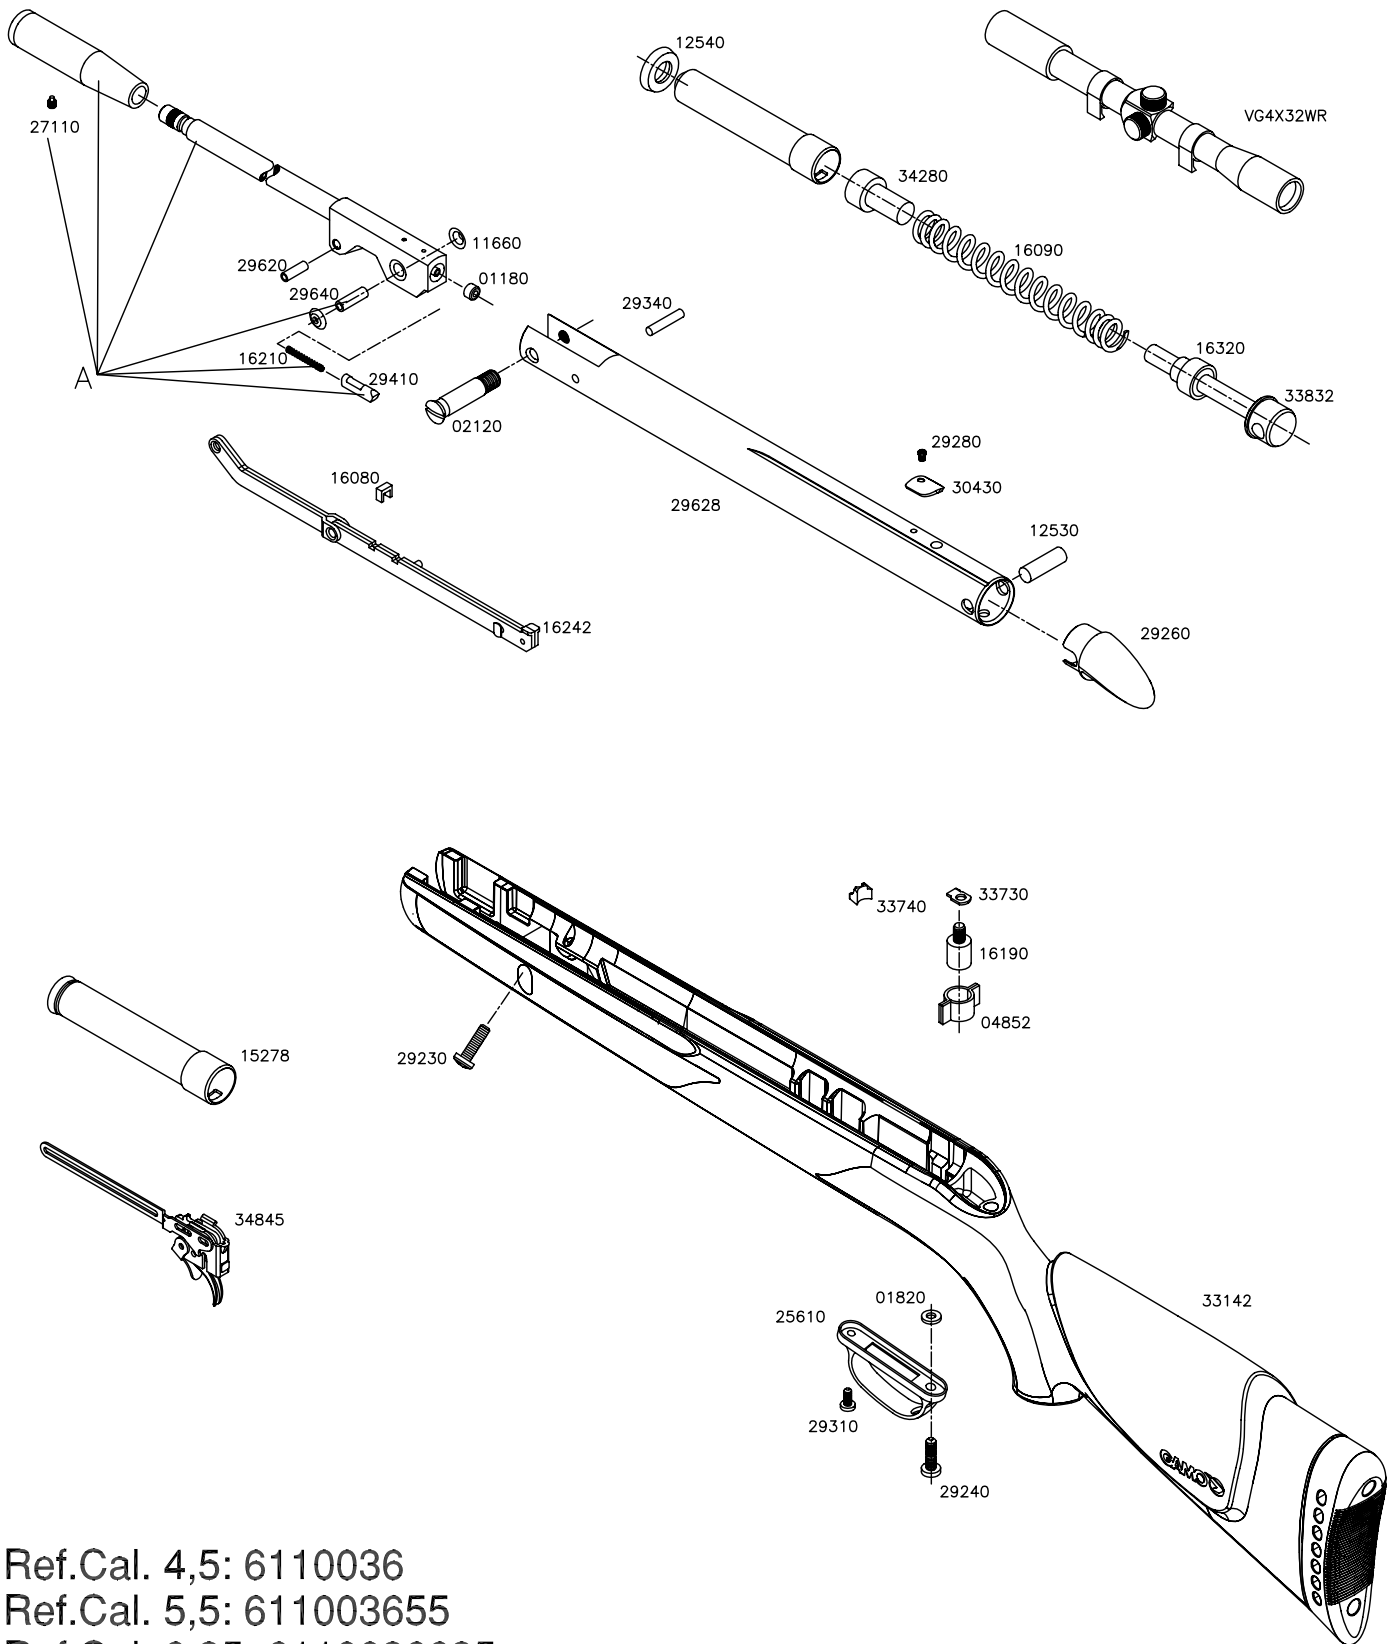

SHADOW RSV

Ref.	Cal. 4,5	Cal. 5,5	Cal.6,35
A	2963810-R	2964810-R	2965810-R

Ref. Cal. 4,5: 6110036
 Ref. Cal. 5,5: 611003655
 Ref. Cal. 6,35: 6110036635
 21.01.08