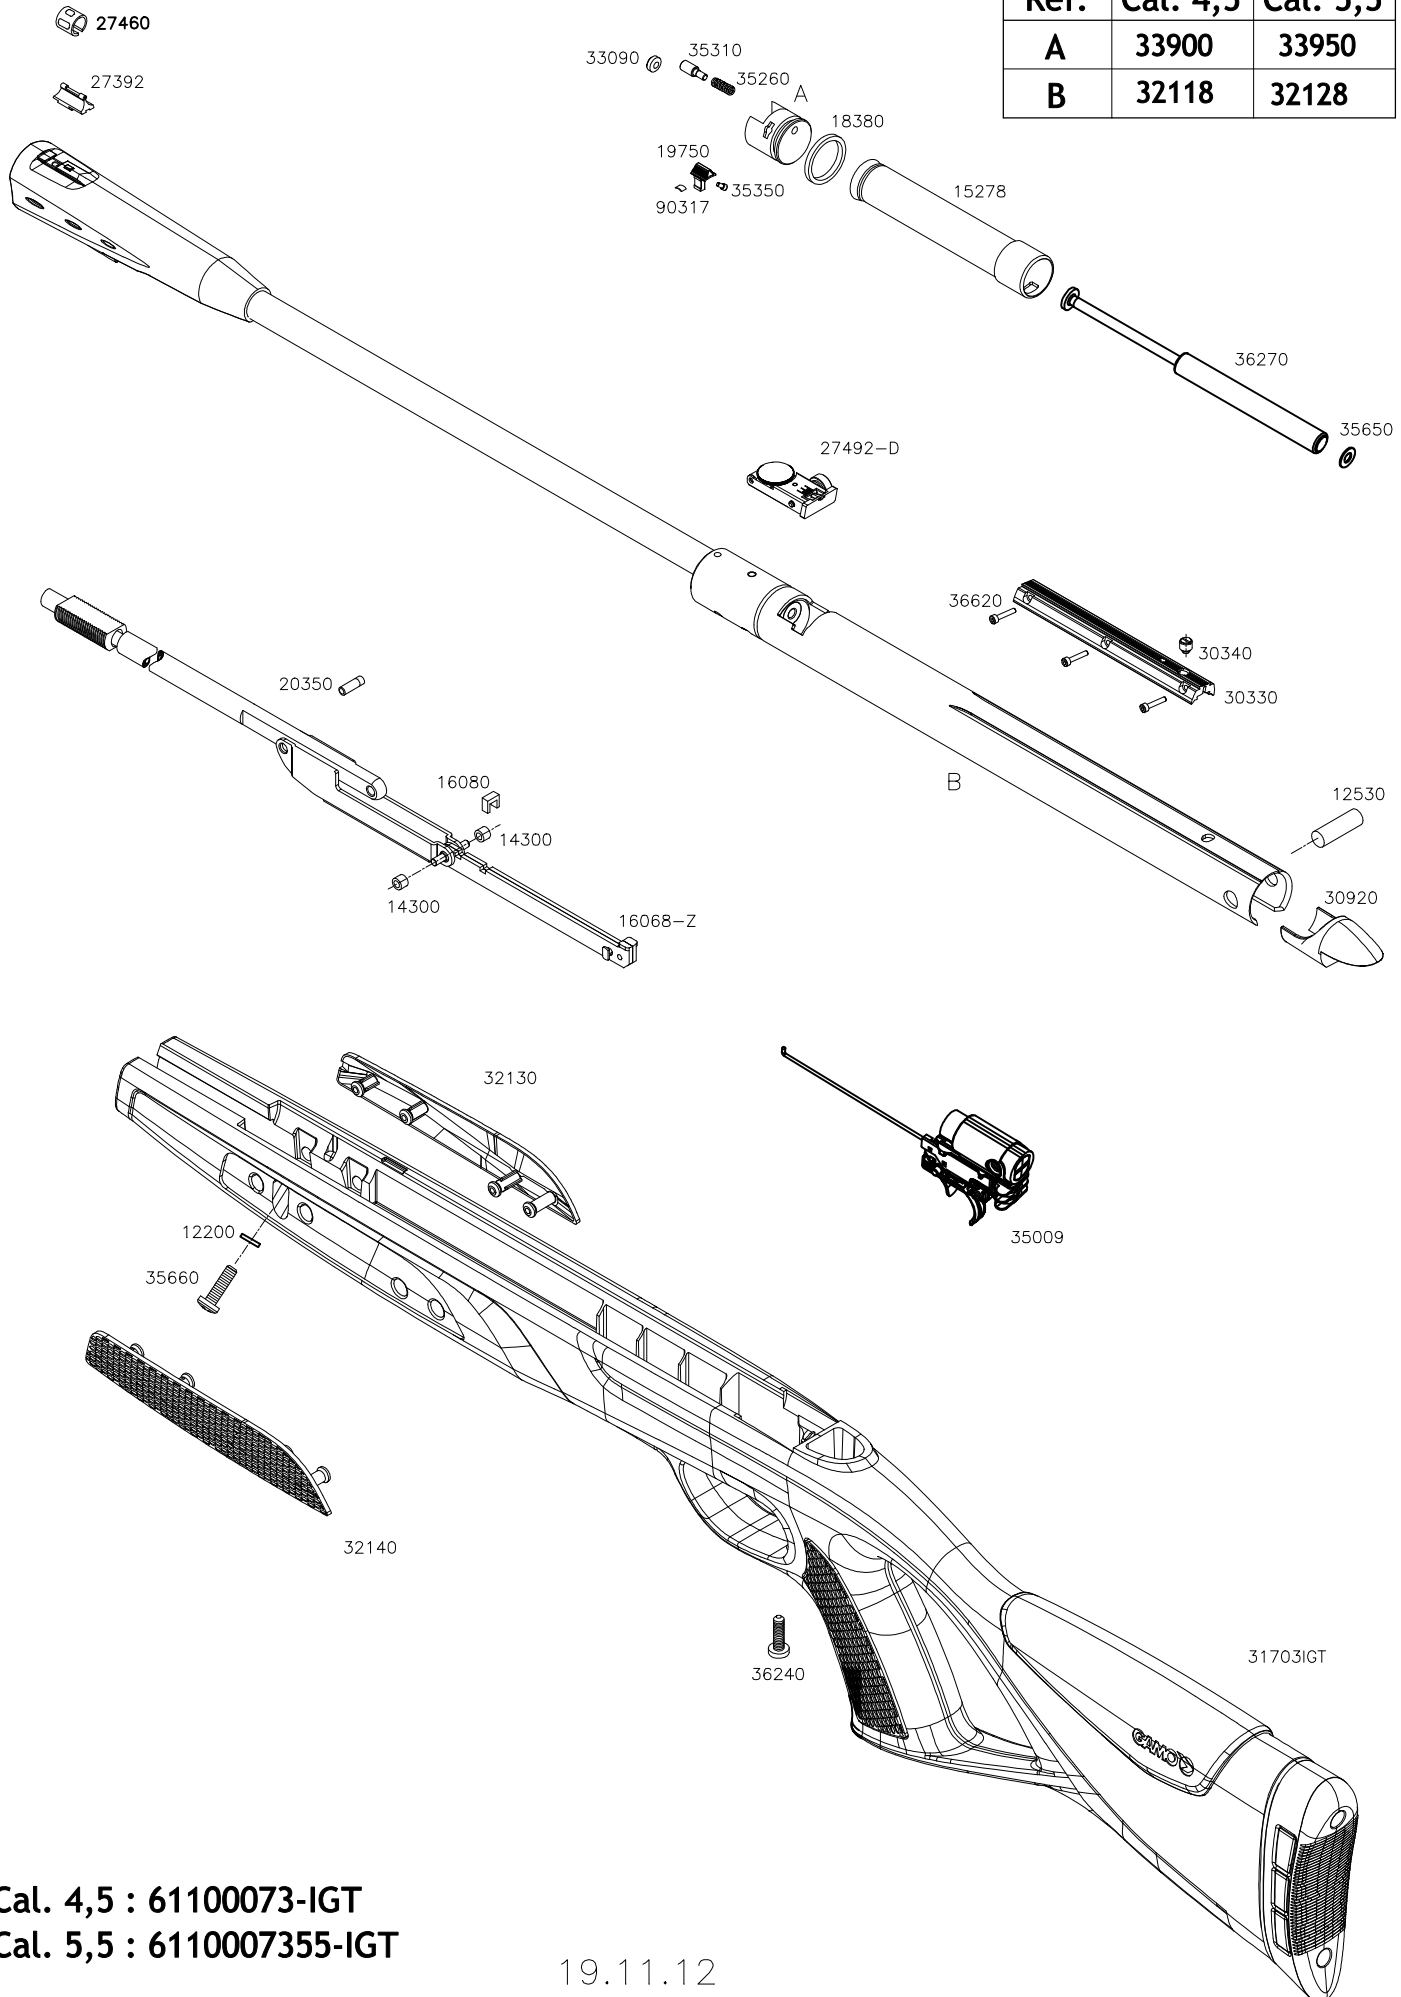

CFR Whisper IGT

Ref.	Cal. 4,5	Cal. 5,5
A	33900	33950
B	32118	32128

Ref. Cal. 4,5 : 61100073-IGT
 Ref. Cal. 5,5 : 6110007355-IGT

19.11.12