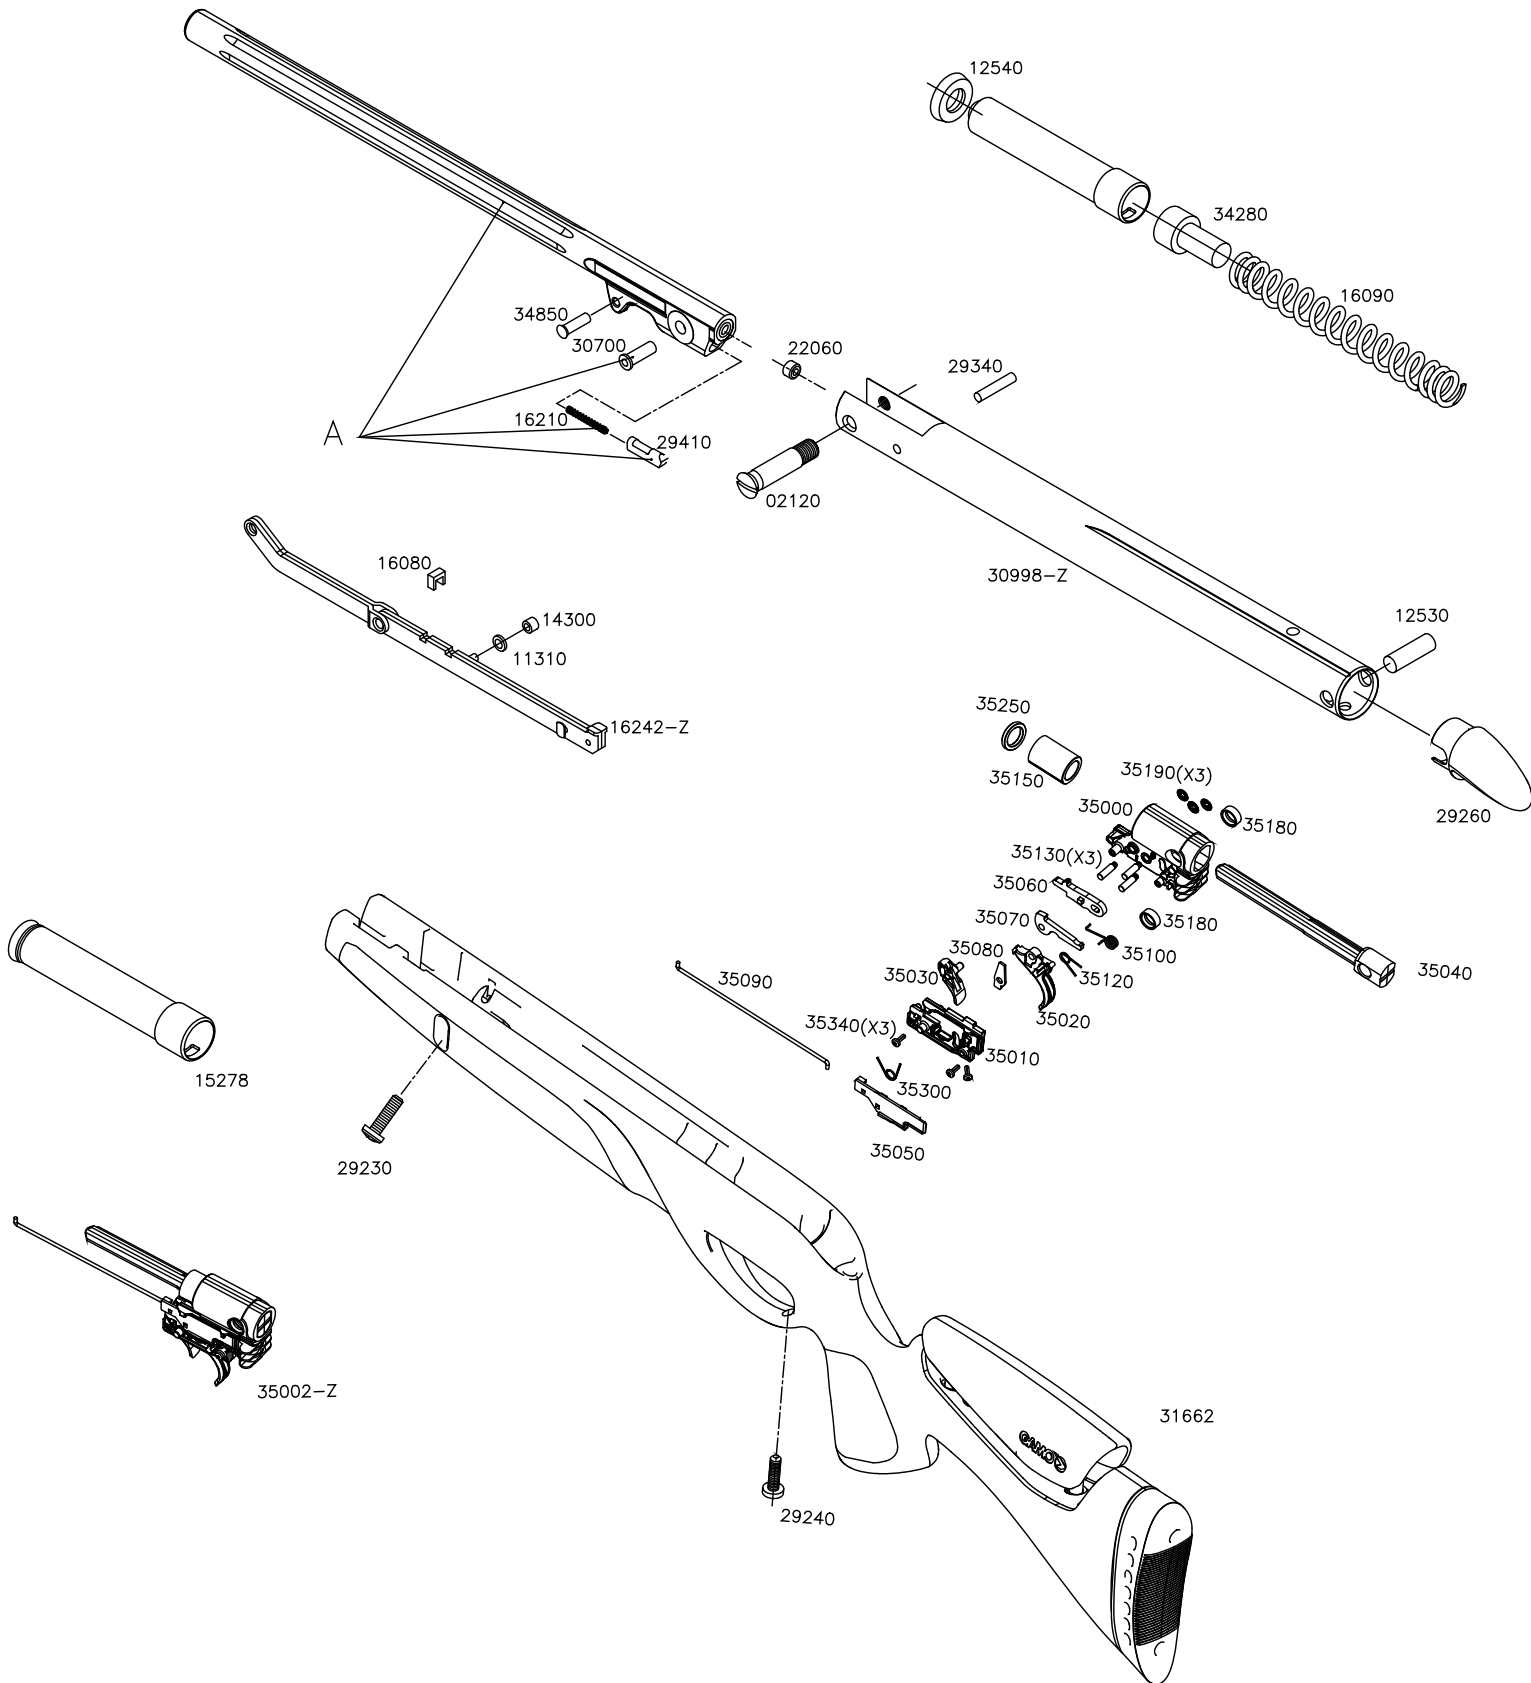

# SOCOM CARBINE LUXE

Ref.	Cal. 4,5	Cal. 5,5
A	30512	

Ref. Cal. 4,5 : 6110079

23.04.10